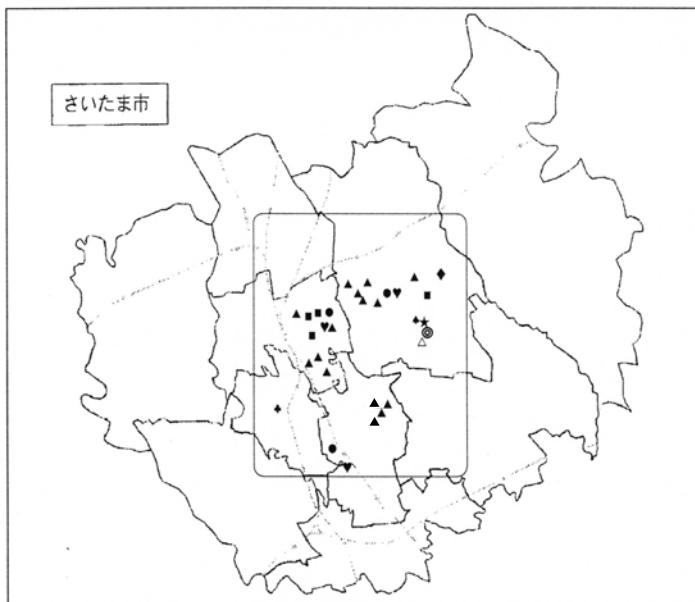

活動分布図

2011 . 3 .31 現在

社団法人やどかりの里 活動分布図

- ◎ : 法人本部 ★ : 援護寮<1カ所> ▲ : 通所授産施設<1カ所> ◆ : 福祉工場<1カ所>
- : 障害者生活支援センター<3カ所> ♥ : 活動支援センター<3カ所>
- ♣ : 小規模通所授産施設<1カ所> ■ : 作業所<5カ所> ▲ : グループホーム (16カ所) △ : その他

- ◎ : ① 法人事務所 ★ : ② やどかりの里援護寮 ♠ : ② やどかりの里通所授産施設 (食事サービスセンター エンジュ)
- ◆ : ⑮ やどかり情報館 (やどかり出版・やどかり印刷・やどかり研究所・協働ネット)
- : ③ 見沼区障害者生活支援センター ④ 大宮区障害者生活支援センター ⑤ 浦和区障害者生活支援センター
- ♥ : ⑥ 大宮東部活動支援センター ⑦ 大宮中部活動支援センター ⑧ 浦和活動支援センター ♣ : ⑨ 食事サービスセンター まごころ
- : ⑩ ドリームカンパニー ⑪ アトリエなす花 ⑫ You遊 ⑬ あゆみ舎 ⑭ ルポーズ
- ▲ : やどかりの里グループホーム
- △ : ① 浜砂会 ⑯ やどかり塾 ⑯ やどかり相談所